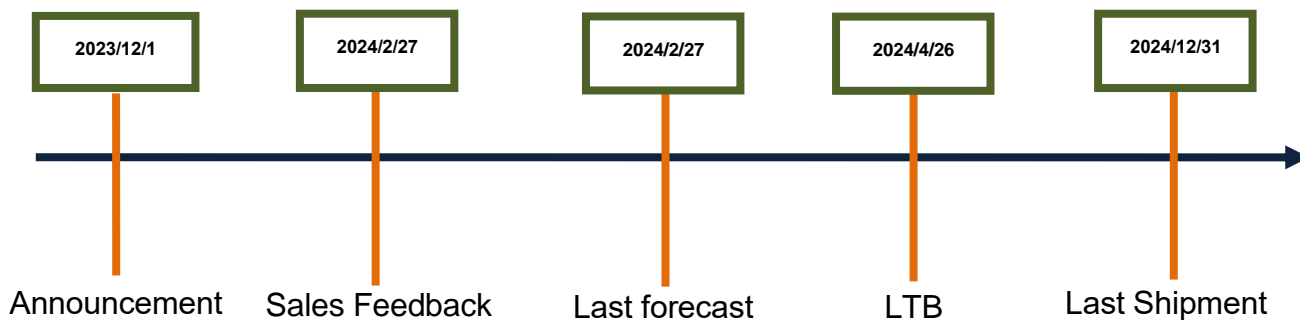

2023年12月26日

アドバンテック株式会社

産業用組み込み向けGPUカード NVIDIA Tesla T4 終息のお知らせ

平素は格別のご高配を賜り、厚く御礼申し上げます。

この度、製造元の生産中止に伴いまして、産業用組み込み向けGPUカード NVIDIA Tesla T4が終息となります。

ここにご案内申し上げます。

記

(1) 対象製品型番

- SKY-TESL-T4-16P

(2) 変更実施スケジュール

Important Date	Description	Date
Announcement	Announcement of officially phased out	2023/12/1
Sales Feedback	Sales feedback if customer has any problem to follow the schedule. It will be treated as special case	2024/2/27
Last forecast	Last forecast deadline, start date for non-cancelable, non-returnable, and non-reschedulable order	2024/2/27
LTB	Last time buy for customer order. After this date, no more order will be accepted.	2024/4/26
Last Shipment	Acceptable shipment date before LTB. The order with requesting DD after this date will not be accepted.	2024/12/31