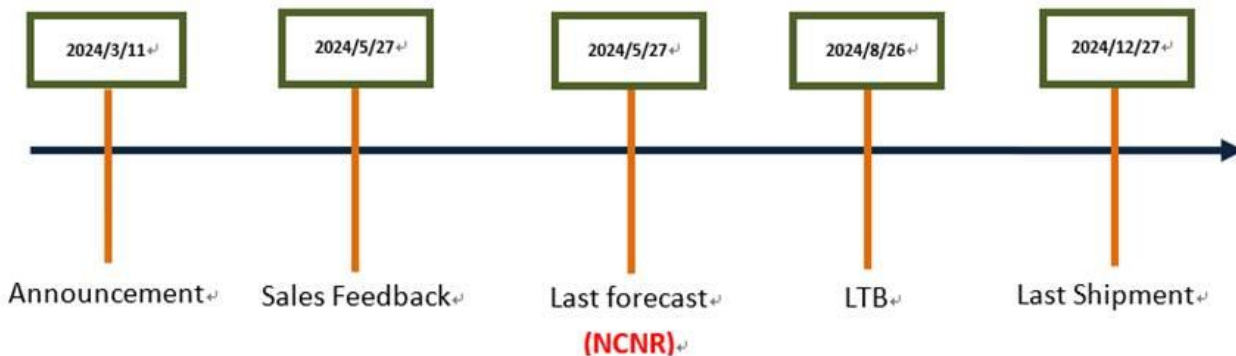

2024年4月1日

アドバンテック株式会社

産業用組み込み向けGPUカード

NVIDIA Tesla H100、Tesla H800、Tesla A30、Tesla A40終息のお知らせ

平素は格別のご高配を賜り、厚く御礼申し上げます。

この度、製造元の生産中止に伴いまして、産業用組み込み向けGPUカード NVIDIA NVIDIA Tesla H100、Tesla H800、Tesla A30、Tesla A40が終息となります。

ここにご案内申し上げます。

記

(1) 対象製品型番

- SKY-TESL-H100-80P
- SKY-TESL-H800-80P
- SKY-TESL-A30-24P
- SKY-TESL-A40-48P

(2) 変更実施スケジュール

Important Date	Description	Date
Announcement	Announcement of officially phased out	2024/3/11
Sales Feedback	Sales feedback if the customer has any problem following the schedule. It will be treated as special case	2024/5/27
Last forecast (NCNR)	Last forecast deadline, start date for non-cancelable, non-returnable, and non-reschedulable order	2024/5/27
LTB	Last time buy for customer order. After this date, no more orders will be accepted.	2024/8/26
Last Shipment	Acceptable shipment date before LTB. The order requesting DD after this date will not be accepted.	2024/12/27