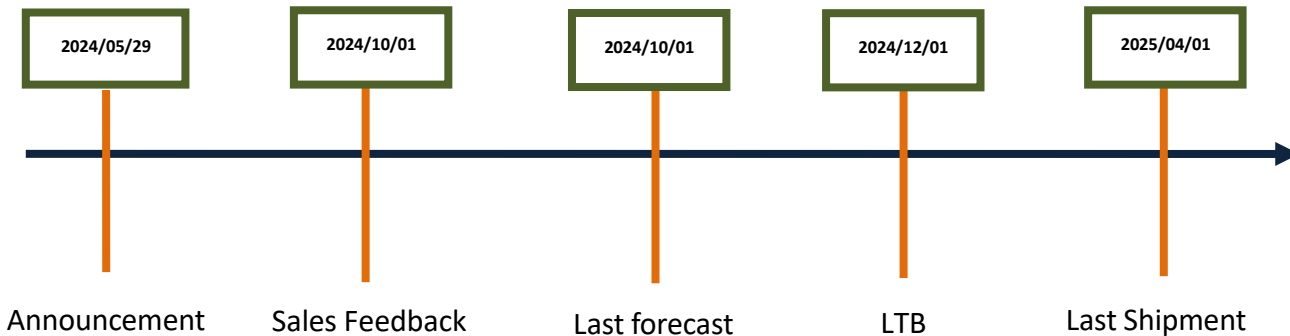

2024年5月17日
アドバンテック株式会社

産業用組み込み向けGPUカード

SKY-QUAD-A2000-12B 終息のお知らせ

平素は格別のご高配を賜り、厚く御礼申し上げます。

この度、製造元の生産中止に伴いまして、産業用組み込み向けGPUカード SKY-QUAD-A2000-12B終息となります。

ここにご案内申し上げます。

記

(1) 対象製品型番

- SKY-QUAD-A2000-12B

(2) 変更実施スケジュール

Important Date	Description	Date
Announcement	Announcement of officially phased out	2024/05/29
Sales Feedback	Sales feedback if customer has any problem to follow the schedule. It will be treated as special case	2024/10/01
Last forecast (NCNR)	Last forecast deadline, start date for non-cancelable, non-returnable, and non-reschedulable order	2024/10/01
LTB	Last time buy for customer order. After this date, no more order will be accepted.	2024/12/01
Last Shipment	Acceptable shipment date before LTB. The order with requesting DD after this date will not be accepted.	2025/04/01